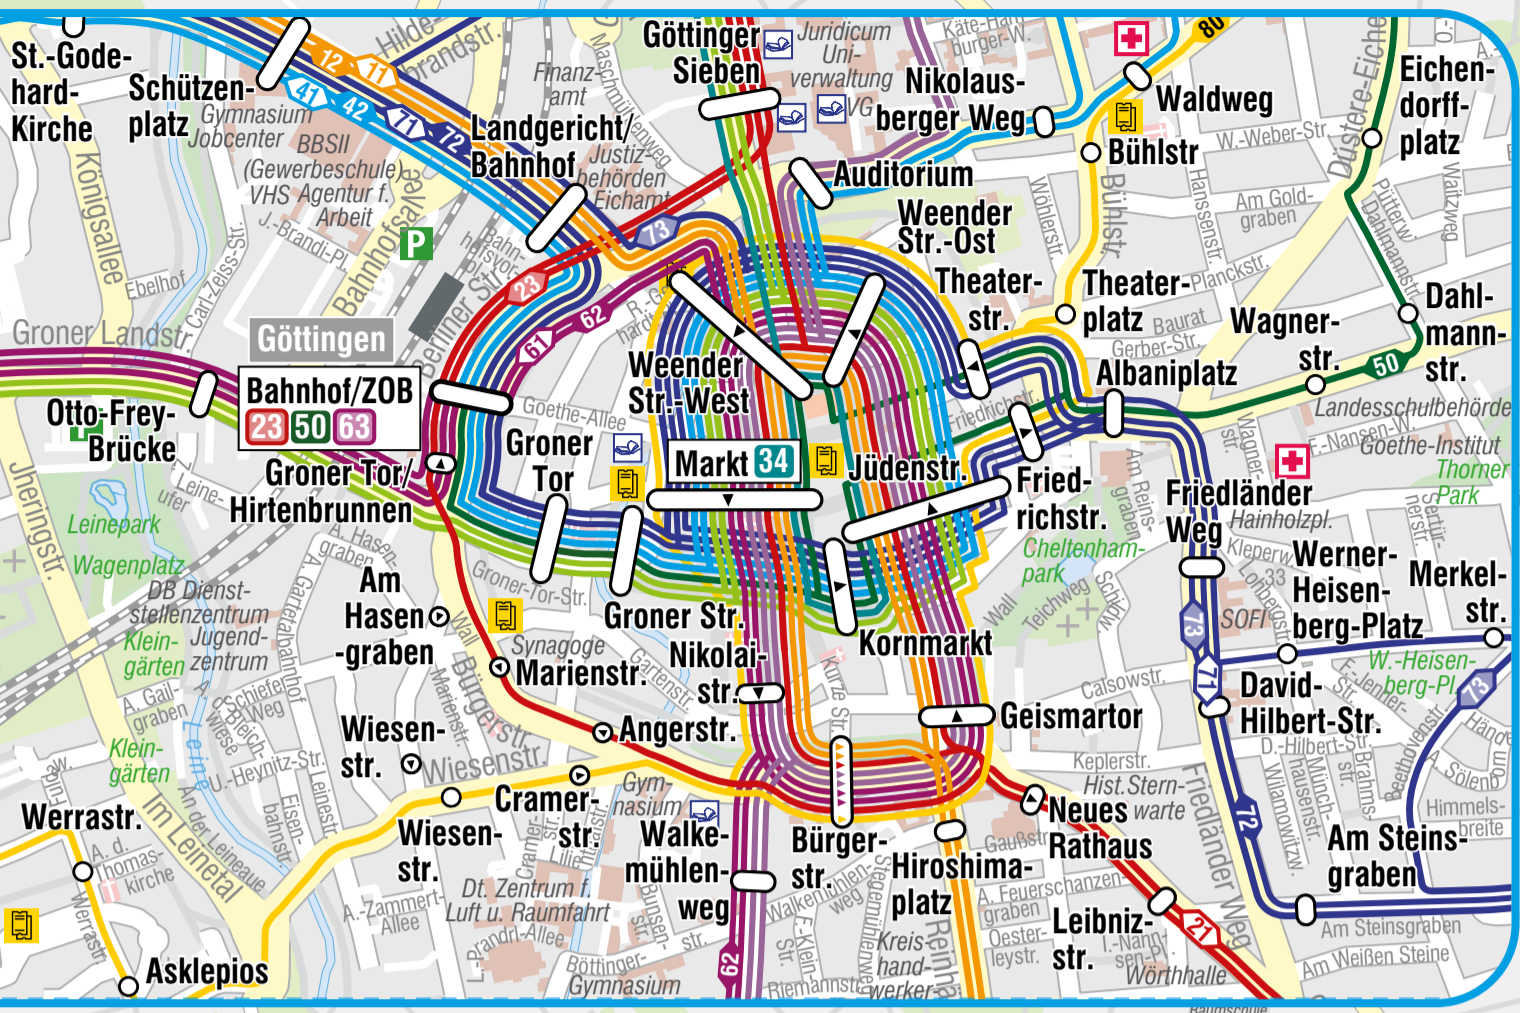

# Neue Linien für Göttingen Stadtbuslinienplan

**Legende**

- Stadtbuslinie mit Haltestelle
- Haltestelle wird nur in Pleinrichtung angefahren
- Endhaltestelle
- Bahn-Linie
- öffentliche Gebäude
- Ticketautomat
- Park-and-Ride
- Krankenhaus
- Polizei
- Feuerwehr
- Bibliothek
- Hallenbad
- Freibad

Maßstab 1: 20000  
0 200 400 600 Meter