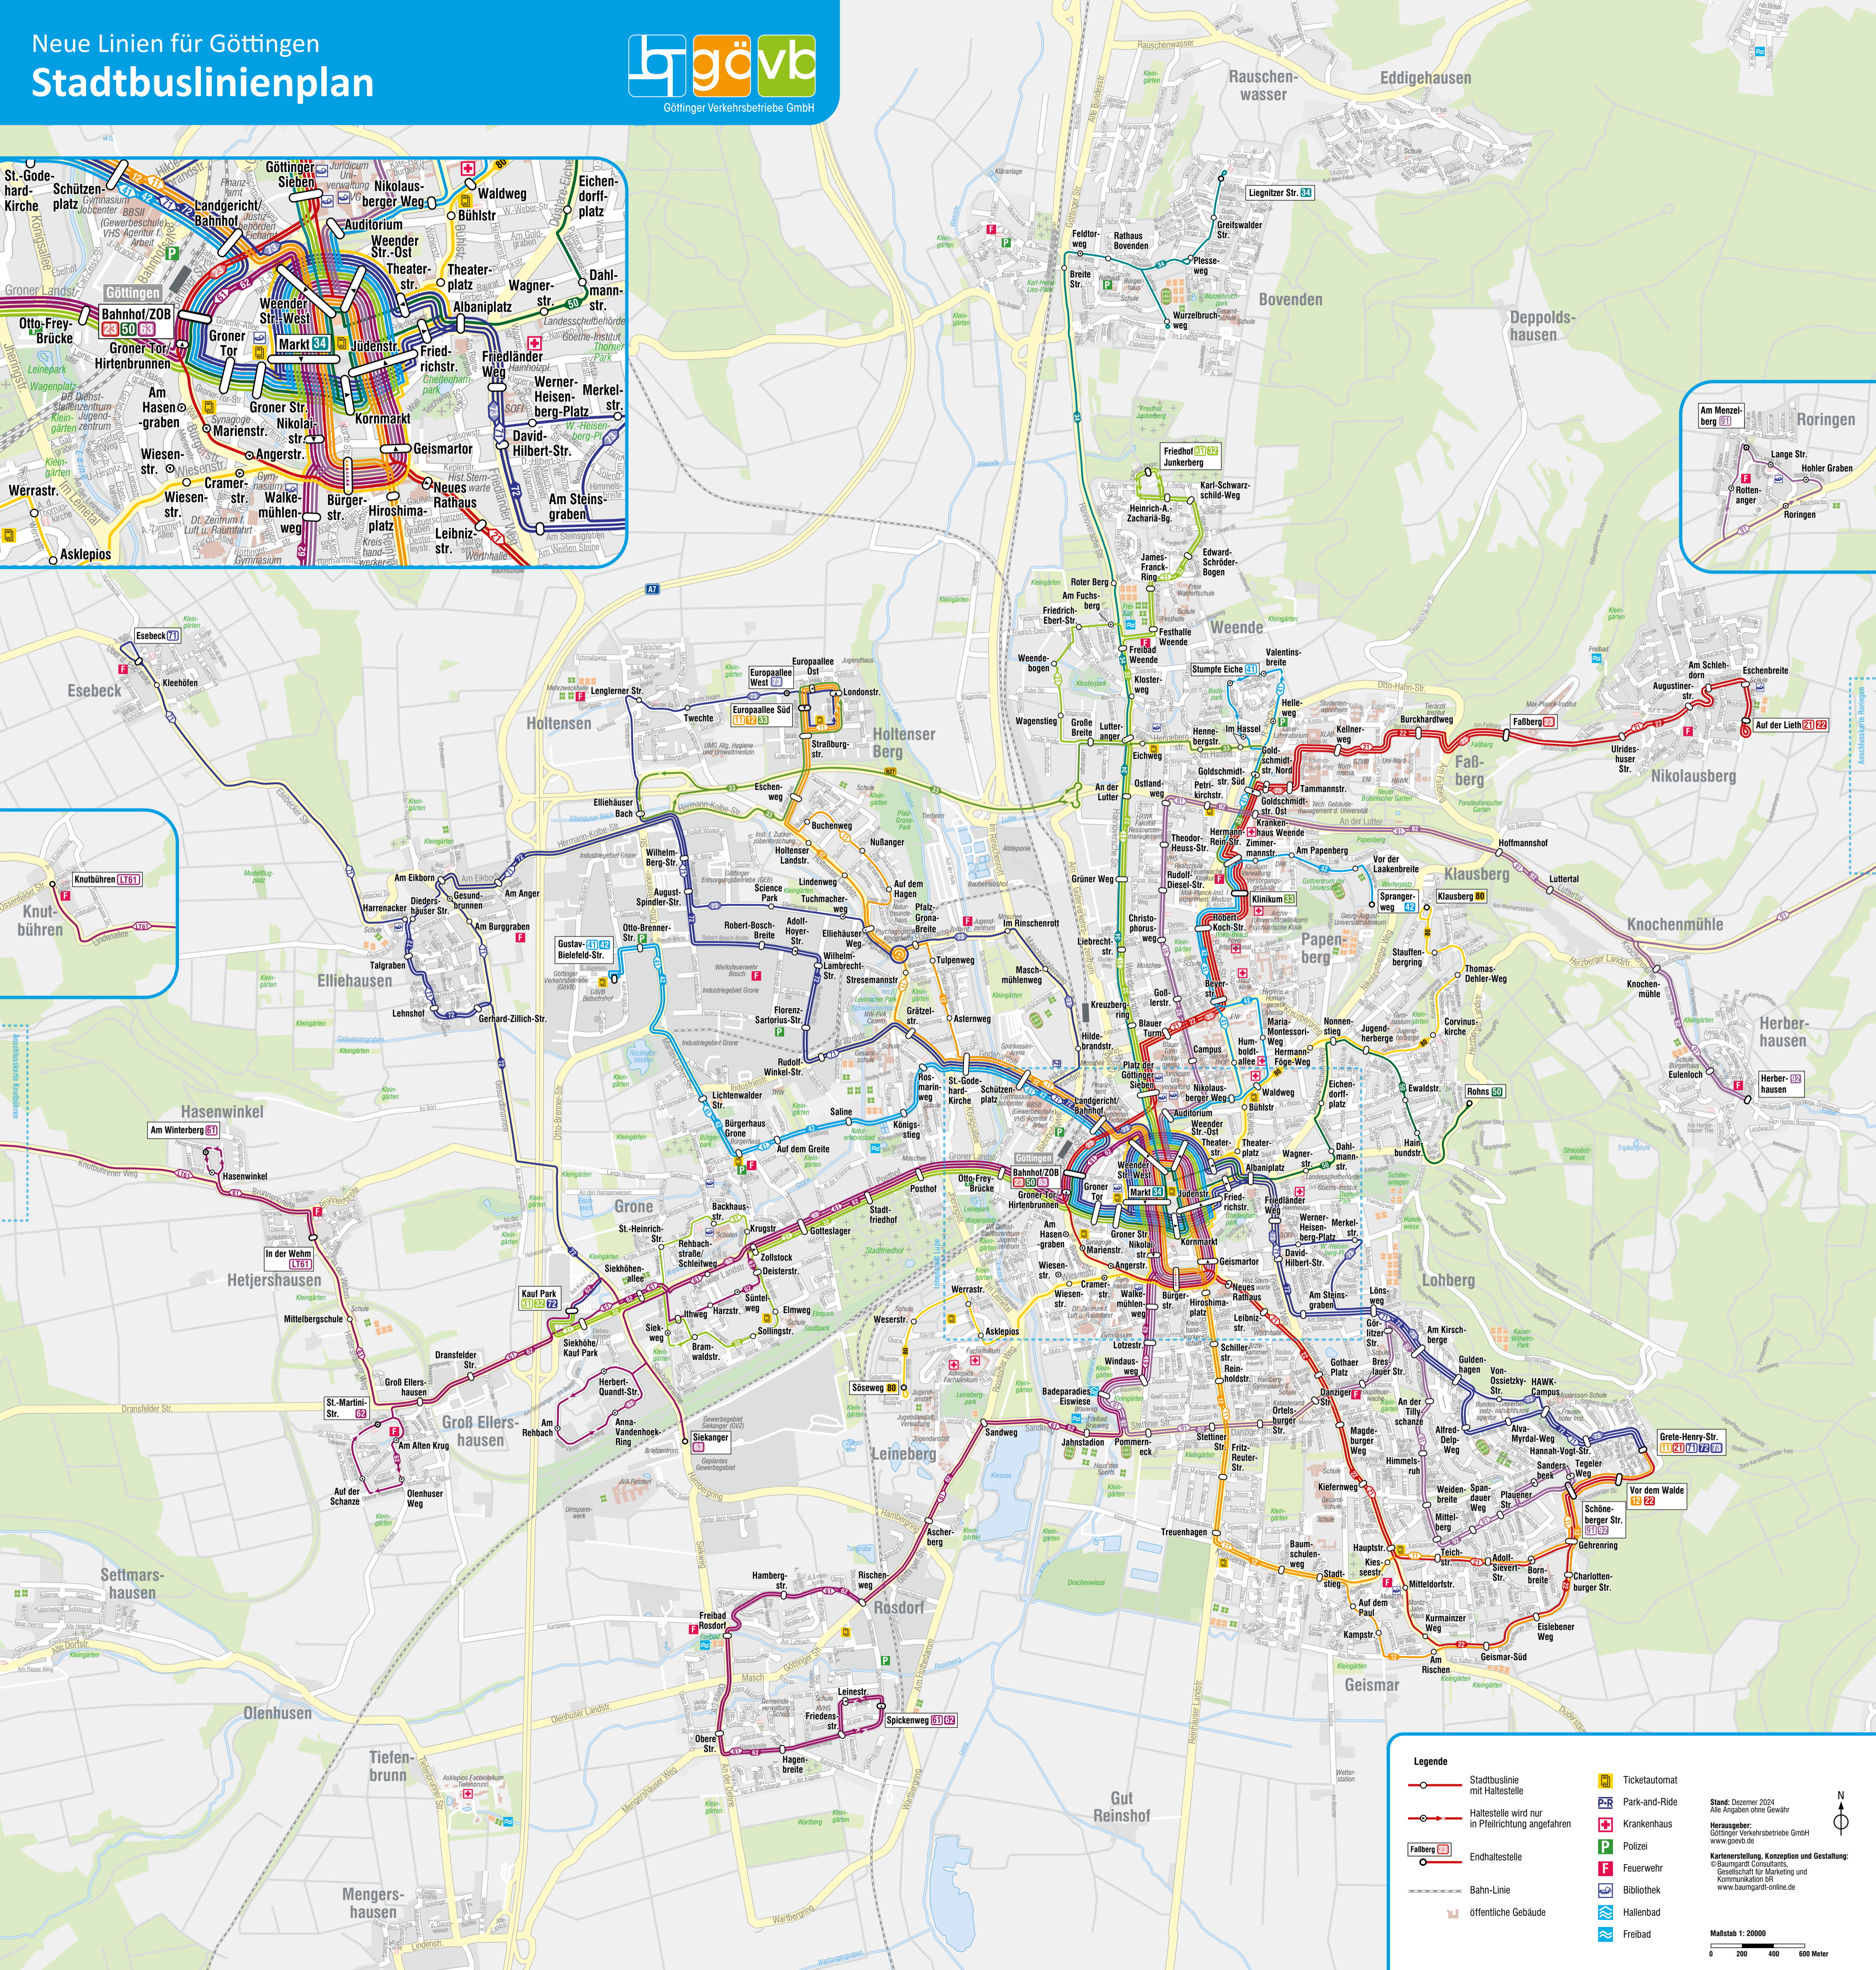

# Neue Linien für Göttingen Stadtbuslinienplan

**Legende**

- Stadtbuslinie mit Haltestelle
- Haltestelle wird nur in Pleinrichtung angefahren
- Endhaltestelle
- Bahn-Linie
- öffentliche Gebäude
- Ticketautomat
- Park-and-Ride
- Krankenhaus
- Polizei
- Feuerwehr
- Bibliothek
- Hallenbad
- Freibad

Stand: Dezember 2024  
Alle Angaben ohne Gewähr  
Herausgeber: Göttinger Verkehrsbetriebe GmbH www.gövb.de  
Kartenerstellung, Konzeption und Gestaltung: Baumgardt Consultants, Gesellschaft für Marketing und Kommunikation BR www.baumgardt-online.de

Maßstab 1: 20000  
0 200 400 600 Meter